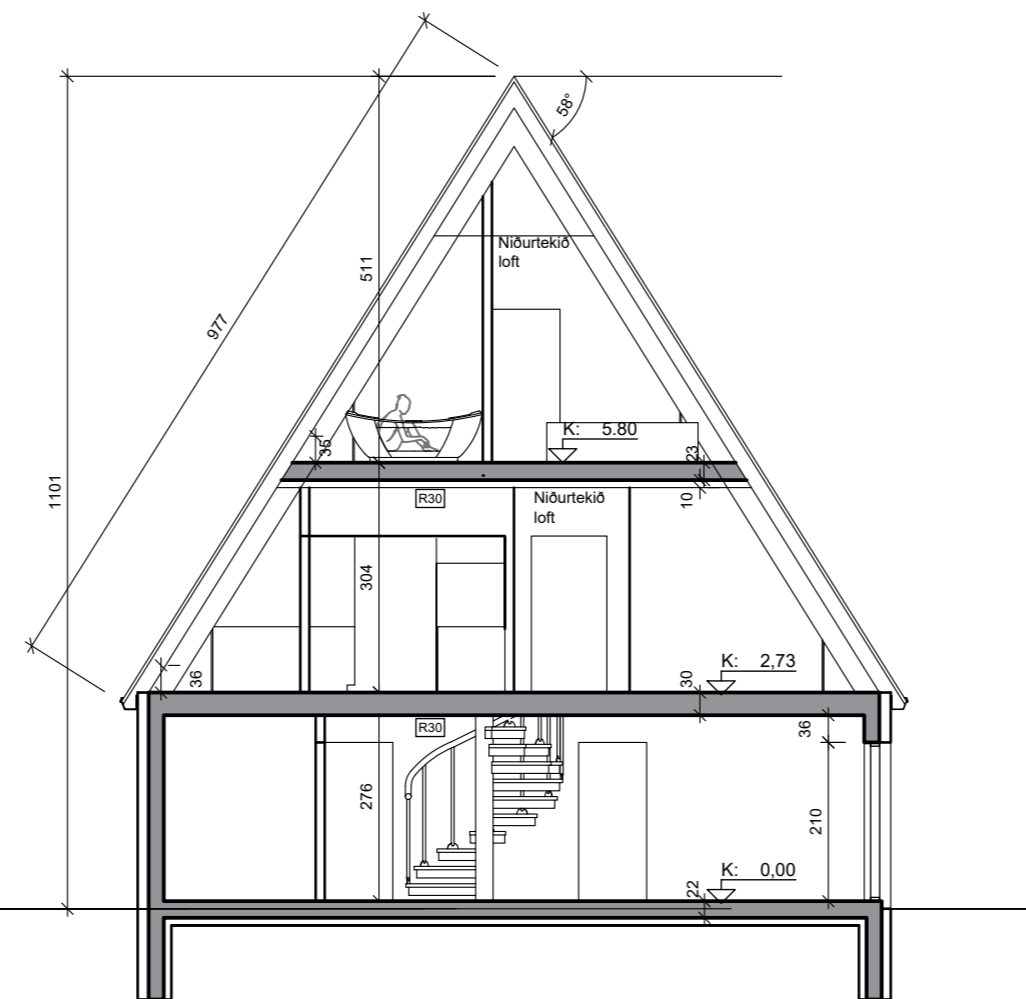

Grunnmynd 1.hæðar 1:100

Grunnmynd 2.hæðar 1:100

Grunnmynd 3.hæðar 1:100

Sneiðing A-A 1:100

Sneiðing B-B 1:100

C:
B:
A:
BREYTINGAR: _____ DAGS: _____

LYKILMYND: _____

VERKKAUPI: _____

BYGGINGARHLUTI: **KALDBAKSKOT**

Grunnmyndir, sneiðingar

VERK: Kald 2216
KVARDI: 1:100 TEIKNAD: SJ
DAGS: 05.01.2022 SKRÁ: Grunnur 2216.dwg

ÚTI INNI

ARKITEKTAR

PINGHOLTSSTRÆTI 27 101 REYKJAVÍK
SÍMAR 5527660 & 5627660 FAX 5527661
NETFANG ui@ui.is
VEFFANG http://www.ui.is
BALDUR Ó. SVAVARSSON ARKITEKTAR FAÍ
120357-5149
JÓN ÞÓR ÞORVALDSSON ARKITEKTAR FAÍ
021256-7579

TEIKNINGANR: **A-101** BREYTING: _____