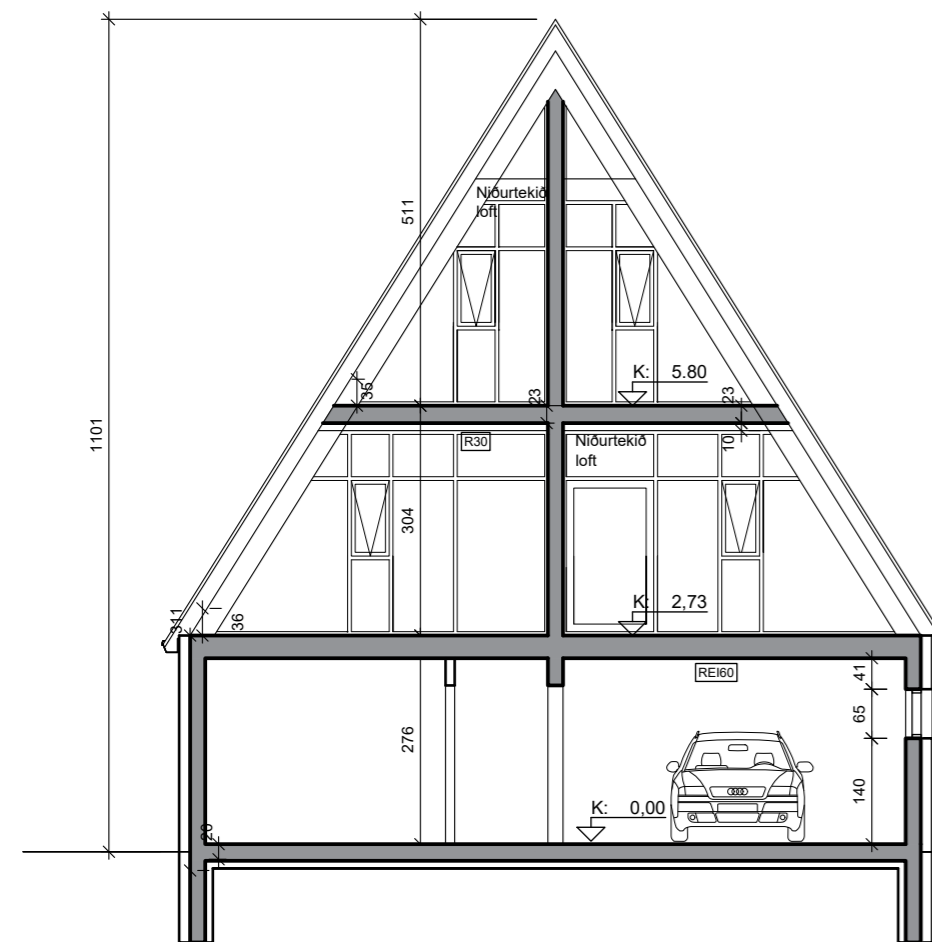

Grunnmynd 1.hæðar 1:100

Grunnmynd 2.hæðar 1:100

Grunnmynd 3.hæðar 1:100

Sneiðing A-A 1:100

Sneiðing B-B 1:100

C:
B:
A:
BREYTINGAR: _____ DAGS: _____

LYKILMYND: _____

VERKKAUPI: _____

BYGGINGARHLUTI: **KALDBAKSKOT**

Grunnmyndir, sneiðingar

VERK: Kald 2216
KVARDI: 1:100 TEIKNAD: SJ
DAGS: 05.01.2022 SKRÁ: Grunnur 2216.dwg

ÚTI INNI

ARKITEKTAR

PINGHOLTSSTRÆTI 27 101 REYKJAVÍK
SÍMAR 5527660 & 5627660 FAX 5527661
NETFANG ui@ui.is
VEFFANG http://www.ui.is
BALDUR Ó. SVAVARSSON ARKITEKTAR FAÍ
120357-5149
JÓN ÞÓR ÞORVALDSSON ARKITEKTAR FAÍ
021256-7579

TEIKNINGANR: **A-101** BREYTING: _____