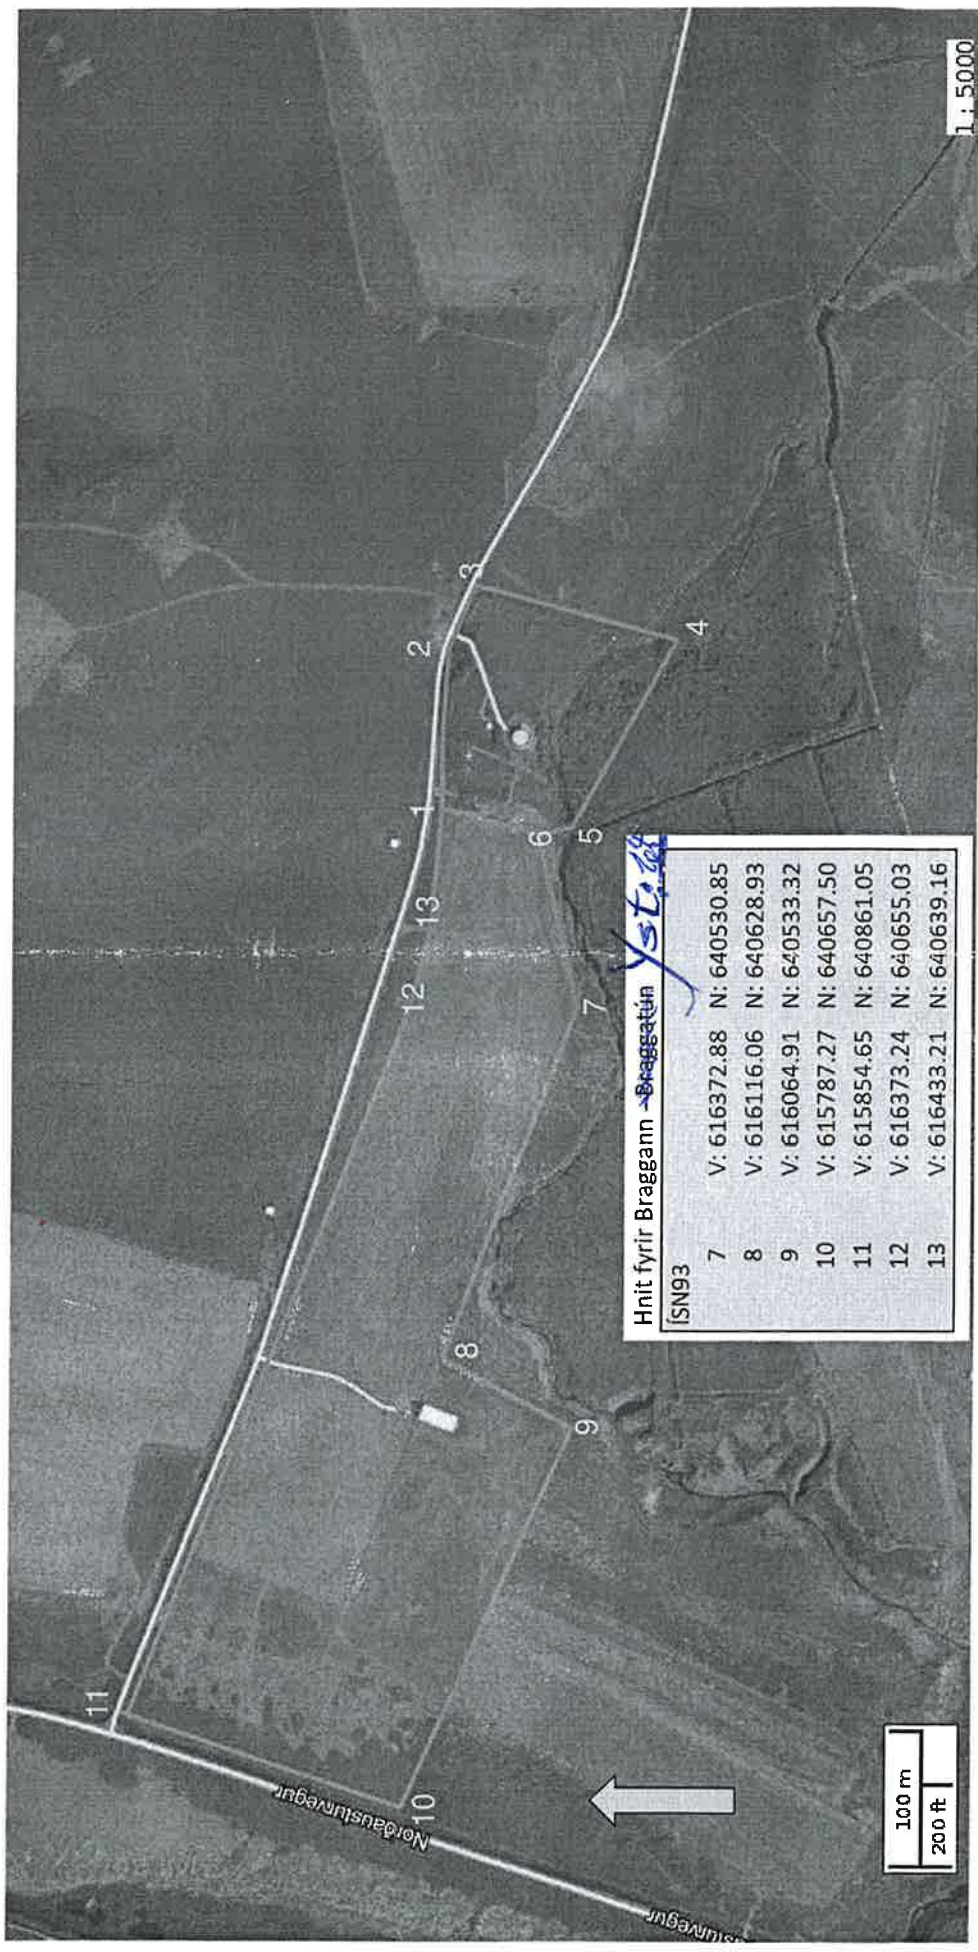

Yst:

Bragginn / Landeignarnúmer 177956
 og afstöðumynd ~~af~~ Braggatins *Yst*
 Hið afmarkaða svæði er 11,291 ha
 Unnið á grunni Loftmynda ehf.
 af Marrú Svanbrúði Jónsdóttur, 04.03.2022.
 Uppruni myndar 2019; kvarði 1:5.000 á A4

1: 5000