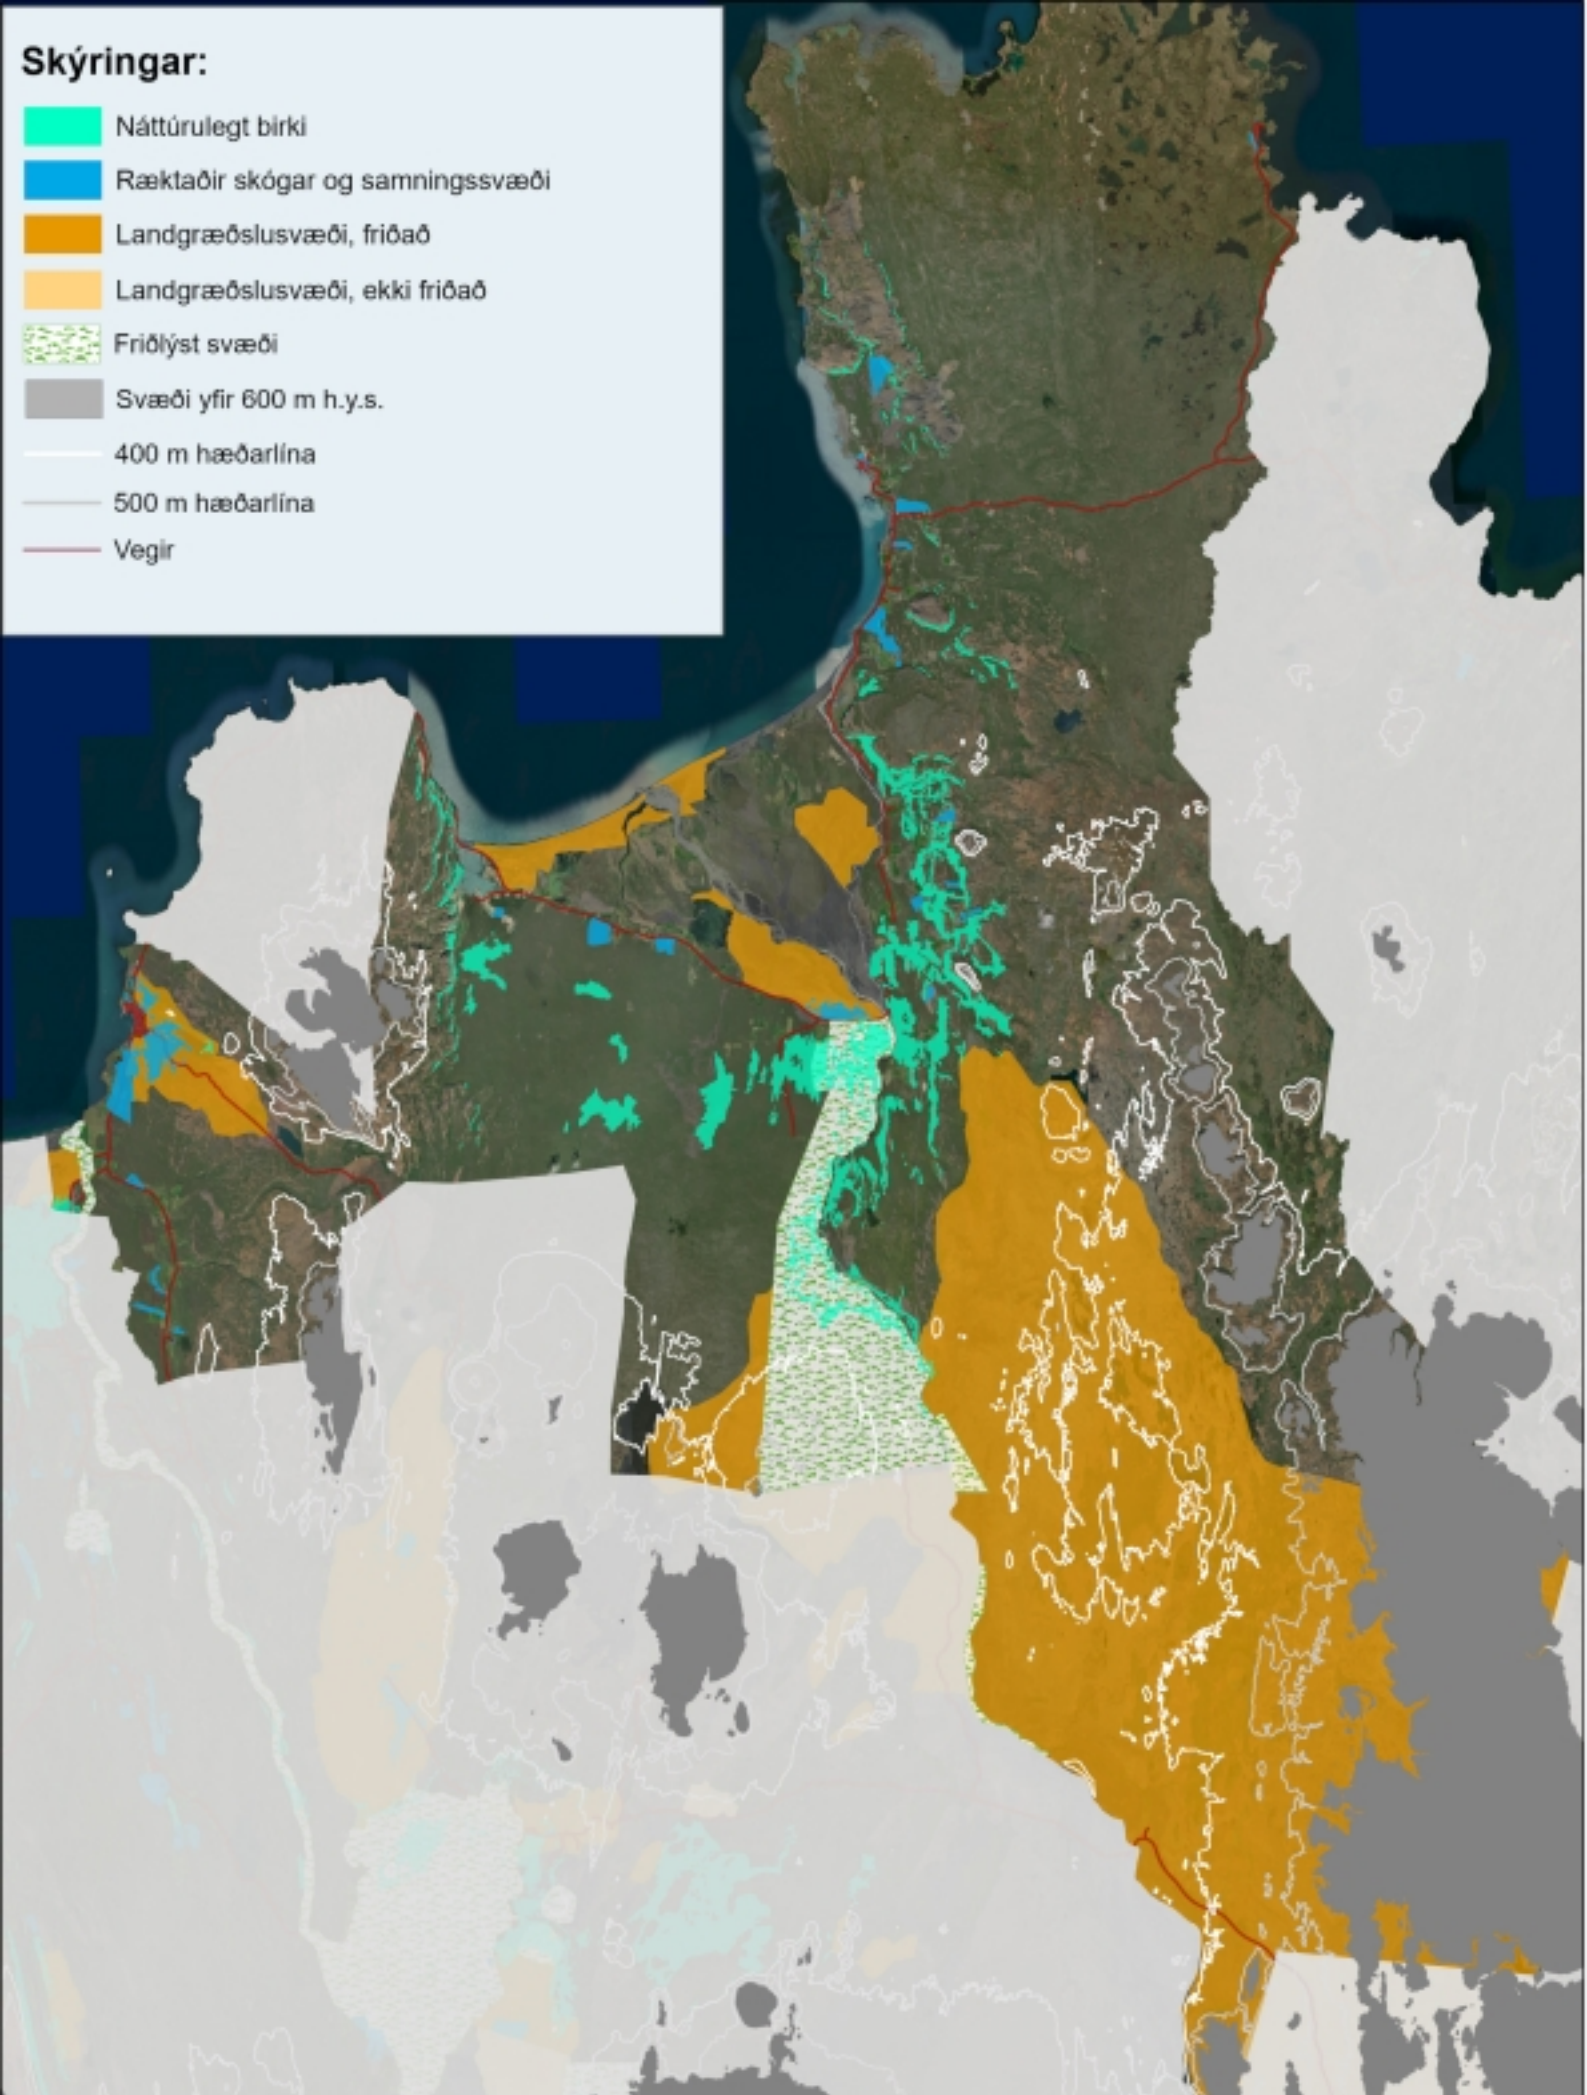

Skýringar:

- Náttúrulegt birki
- Ræktaðir skógar og samningssvæði
- Landgræðslusvæði, friðað
- Landgræðslusvæði, ekki friðað
- Friðlýst svæði
- Svæði yfir 600 m h.y.s.
- 400 m hæðarlína
- 500 m hæðarlína
- Vegir

Norðurþing
neðan 600 m h.y.s.