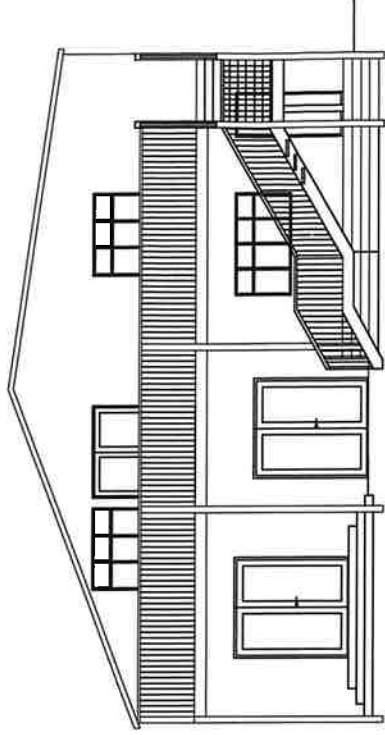

ELDRA ÚTLIT

NYTT ÚTLIT

SKÝRINGAR:
 Í STAÐ NÚVERANDI GLUGGA OG IÐNADARHURÐAR Á FRAMHLÍÐ HÚSSINS
 VERÐA SETTAR 2 TVÖFALDAR UMGANGSHURÐIR MEÐ ÖRYGGISGLERI
 HURÐIRNAR OPNAST ÚT.

HEITI VERKS:

HAFNARSTÉTT 21 640 HÚSAVÍK

HEITI TEIKNINGAR:

BREYTT ÚTLIT

NR. TEIKNINGAR:

01

MKV:

1:100, A3

ÚTGÁFA:

HANNAÐ: ÖS | TEIKNAR: ÖS | DAGS-UNDIRSKRIFTAR: