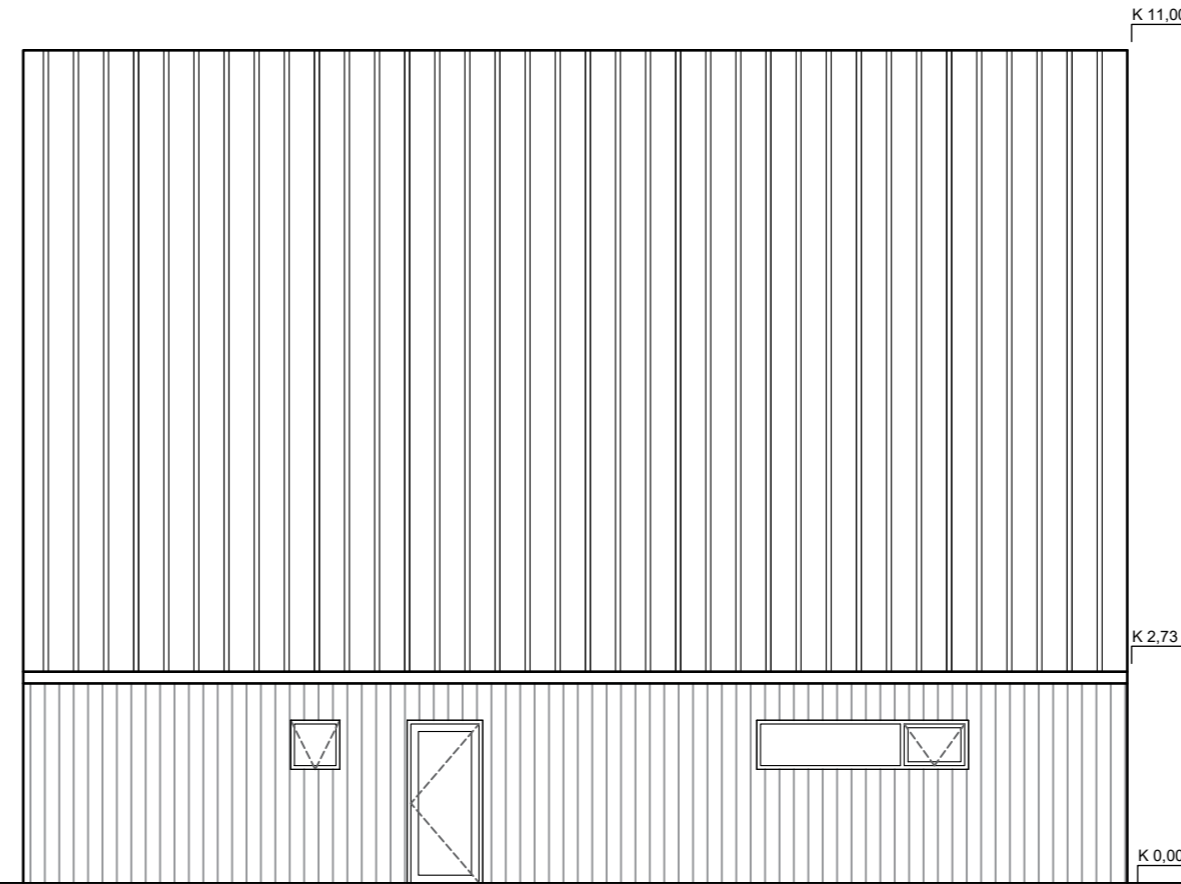

Úlit-Vestur 1:100