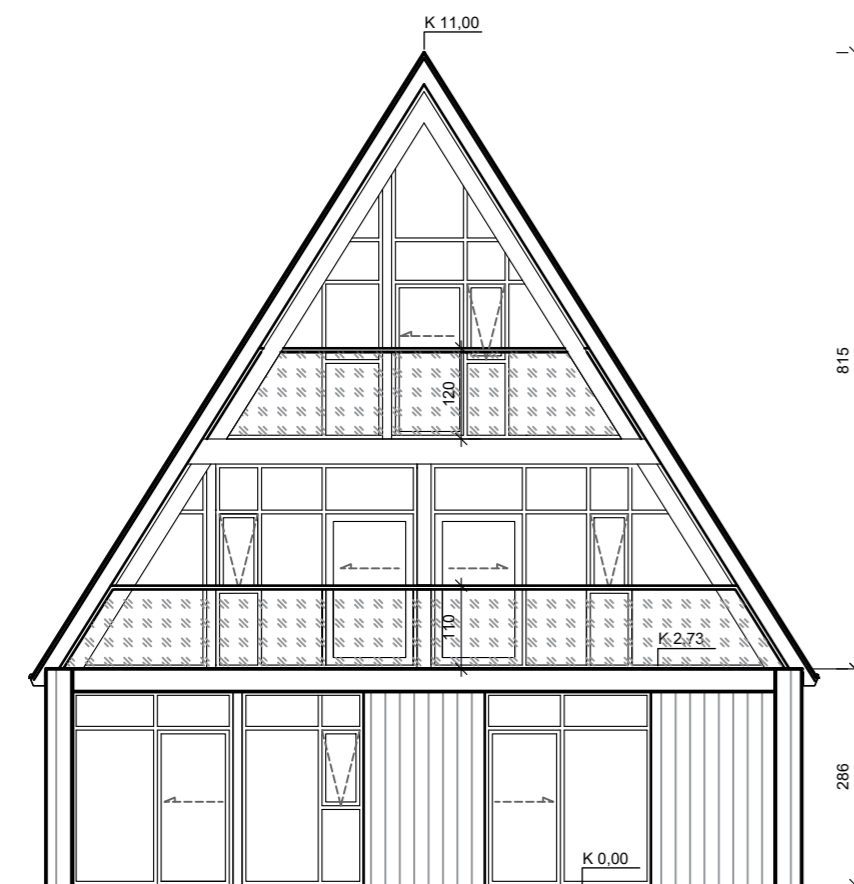

Úlit-Suður 1:100