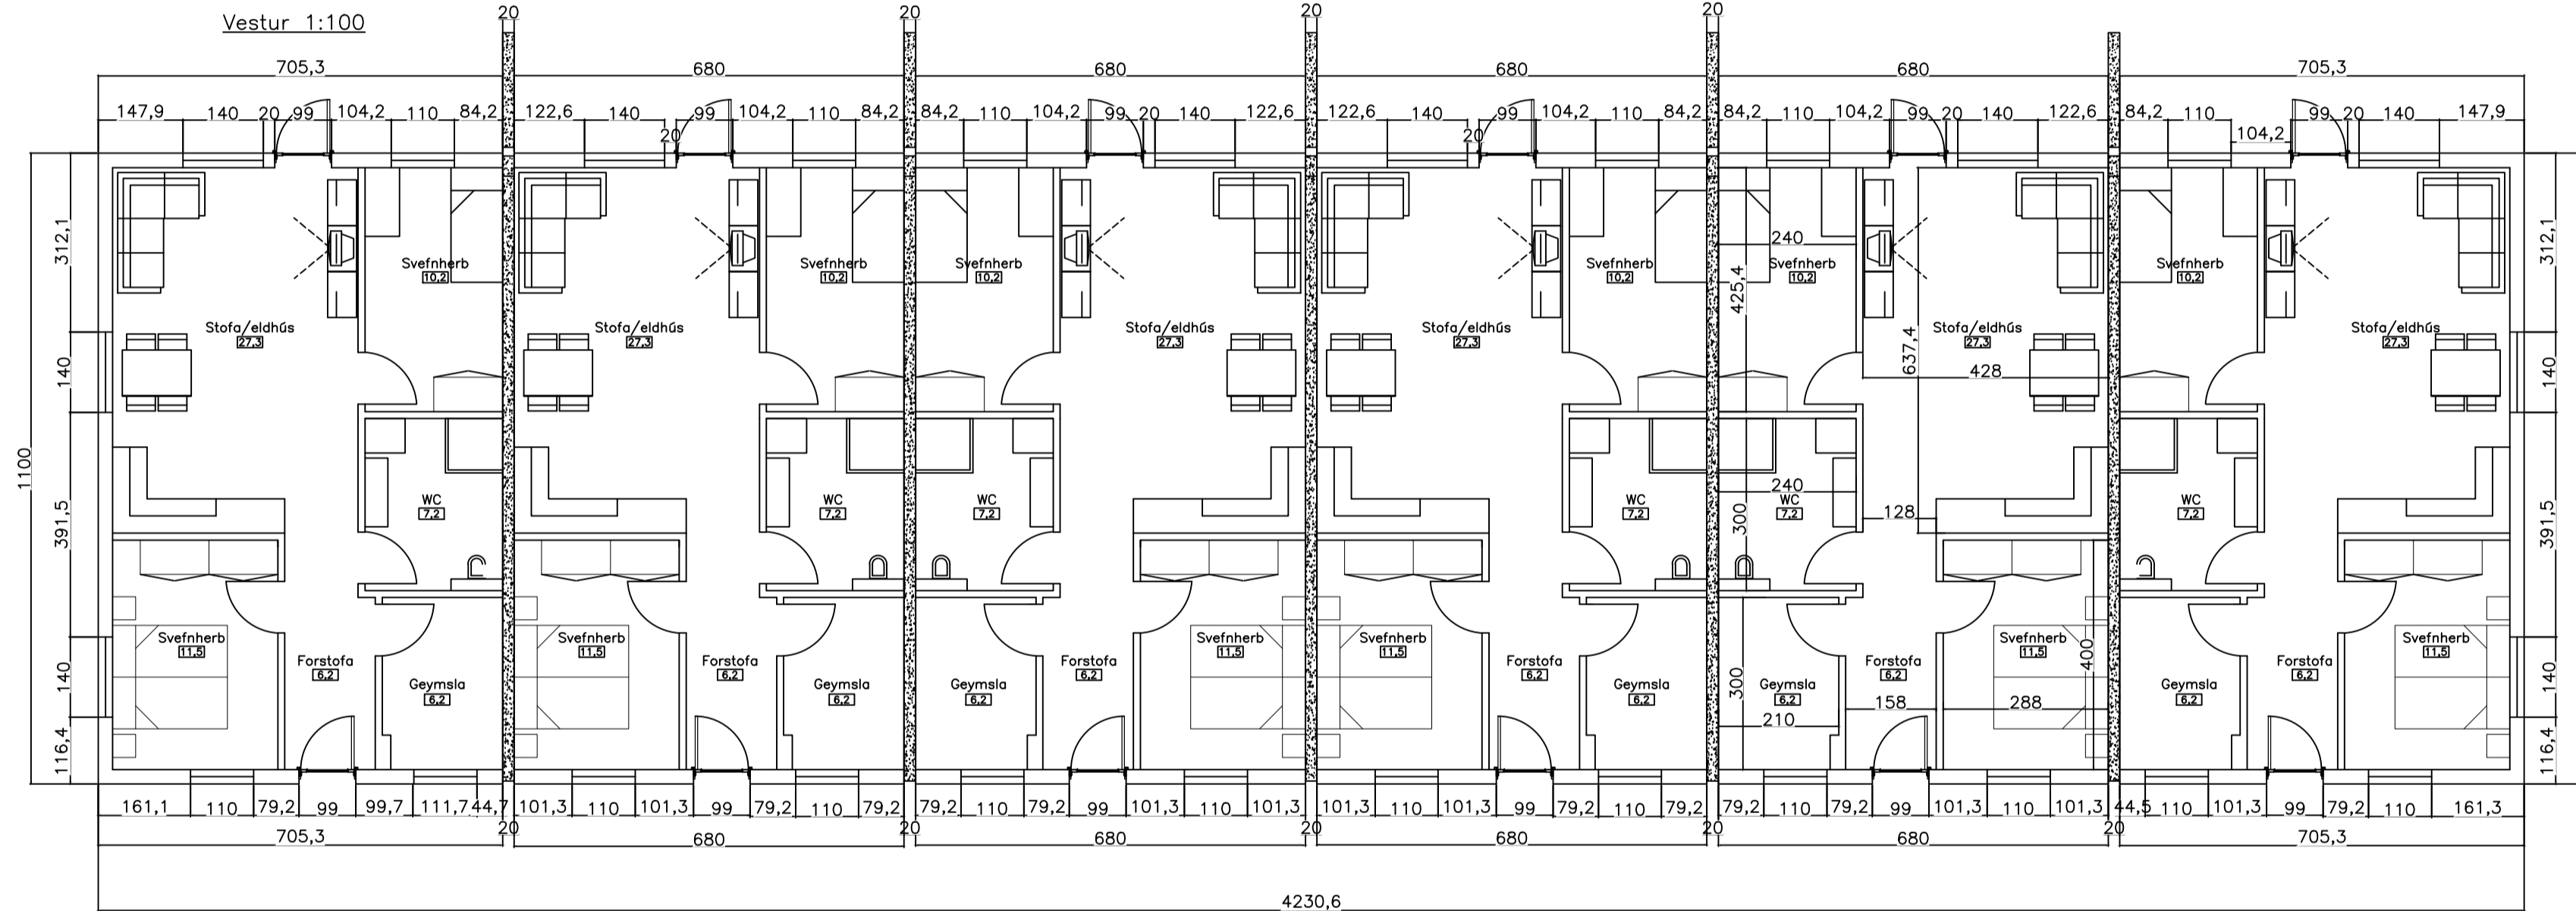

Grunnmynd 1:100