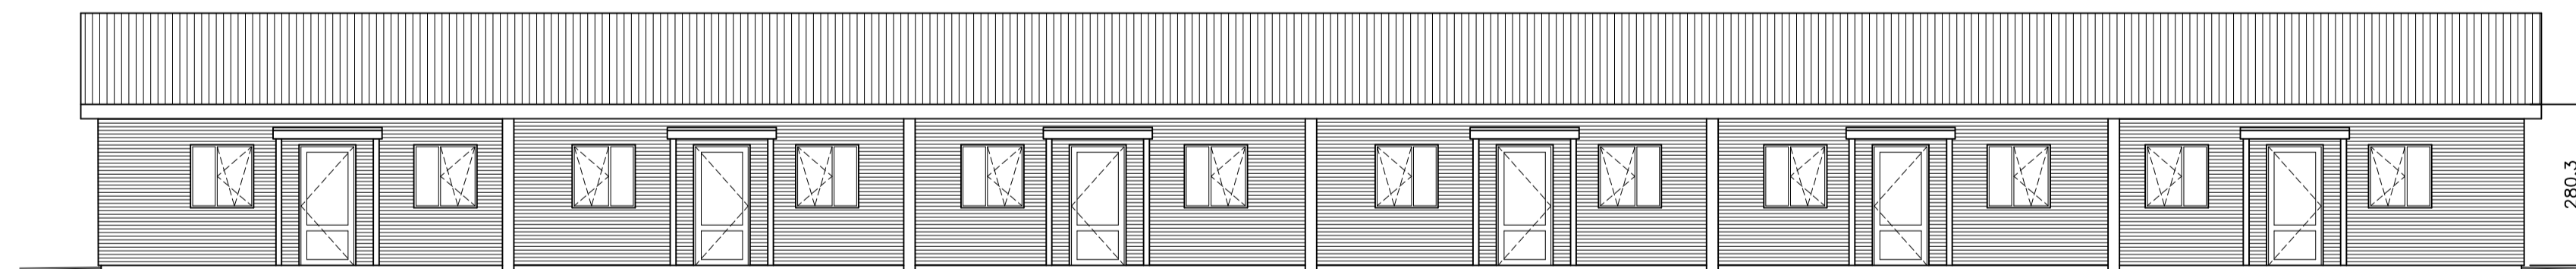

Austur 1:100