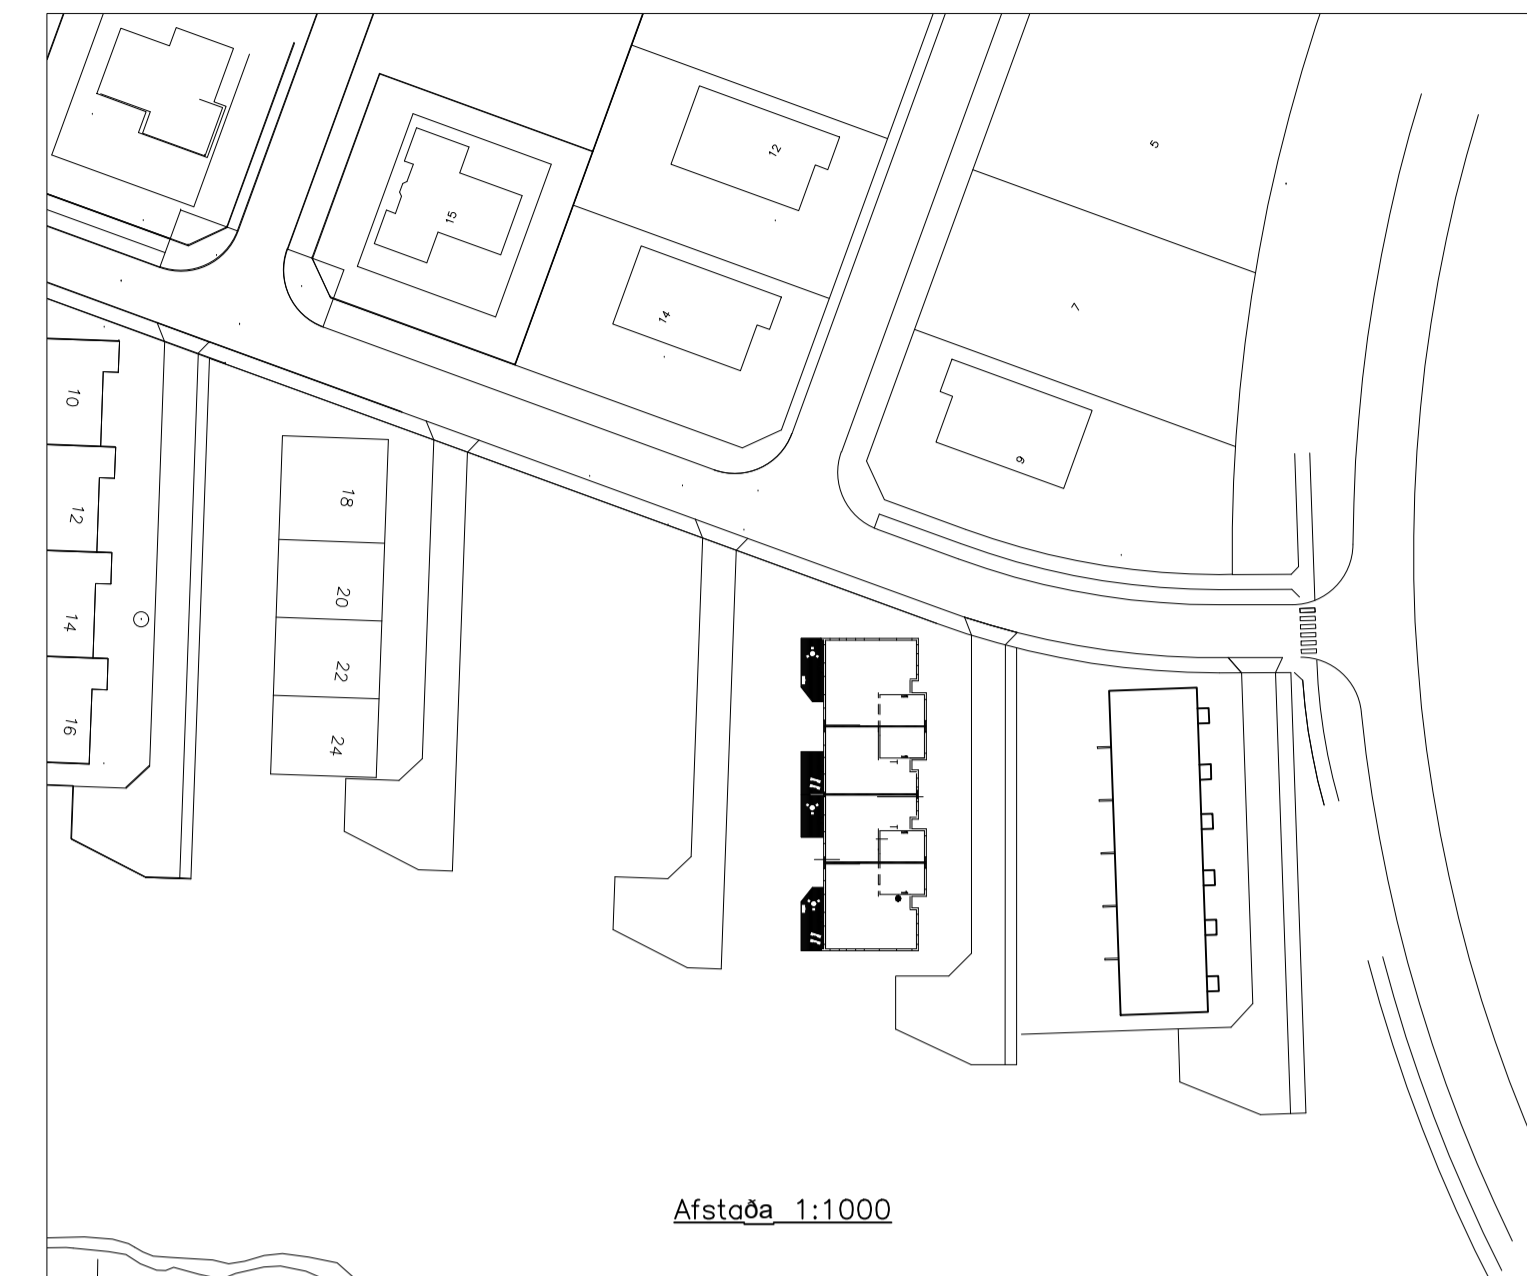

Afstæða 1:1000

Álment:

NR	DAGS	BREYTING
A		
B		
C		

Tresmijon Rein ehf
10126-6659
Síðisíom 14
640 Húsavík

VERKHEITI			
Lyngholt 42-52			
HEITI TEIKNINGAR			
Grunnmynd, útlit			
VERK NR	TEIKN NR	KVARDI	DAGS
015-2016	1302	1:100	17.09.2016
HANNAÐ	TEIKNAD	YFRIFARÐ	BREYTING
RH	RH		
Ragnar Hermannsson 1904803489