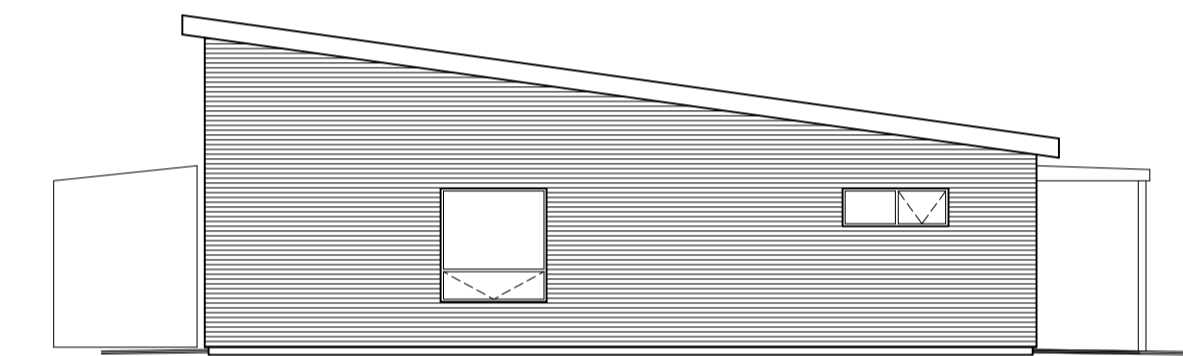

Suður 1:100