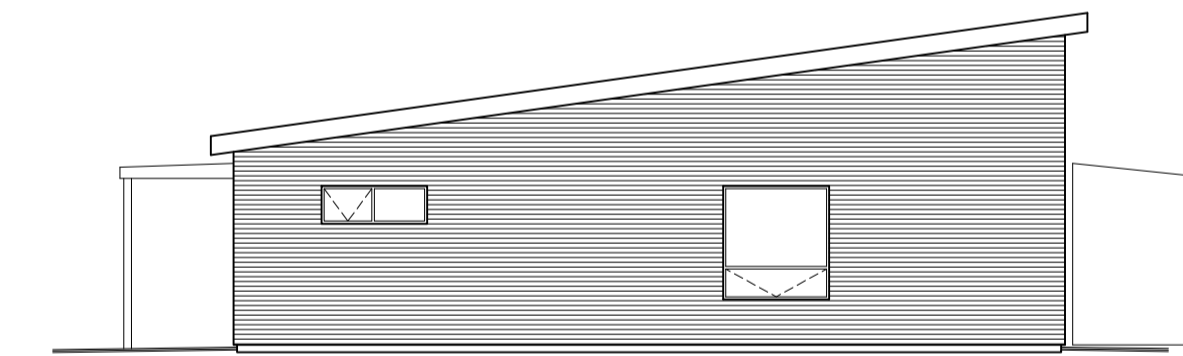

Norður 1:100

Álment:

NR	DAGS	BREYTING
A		
B		
C		

Tresmijon Rein ehf
10126-6659
Síðisíom 14
640 Húsavík

VERKHEITI			
Lyngholt 42-52			
HEITI TEIKNINGAR			
Grunnmynd, útlit			
VERK NR	TEIKN NR	KVARDI	DAGS
015-2016	1302	1:100	17.09.2016
HANNAÐ	TEIKNAD	YFRIFARÐ	BREYTING
RH	RH		
Ragnar Hermannsson 1904803489