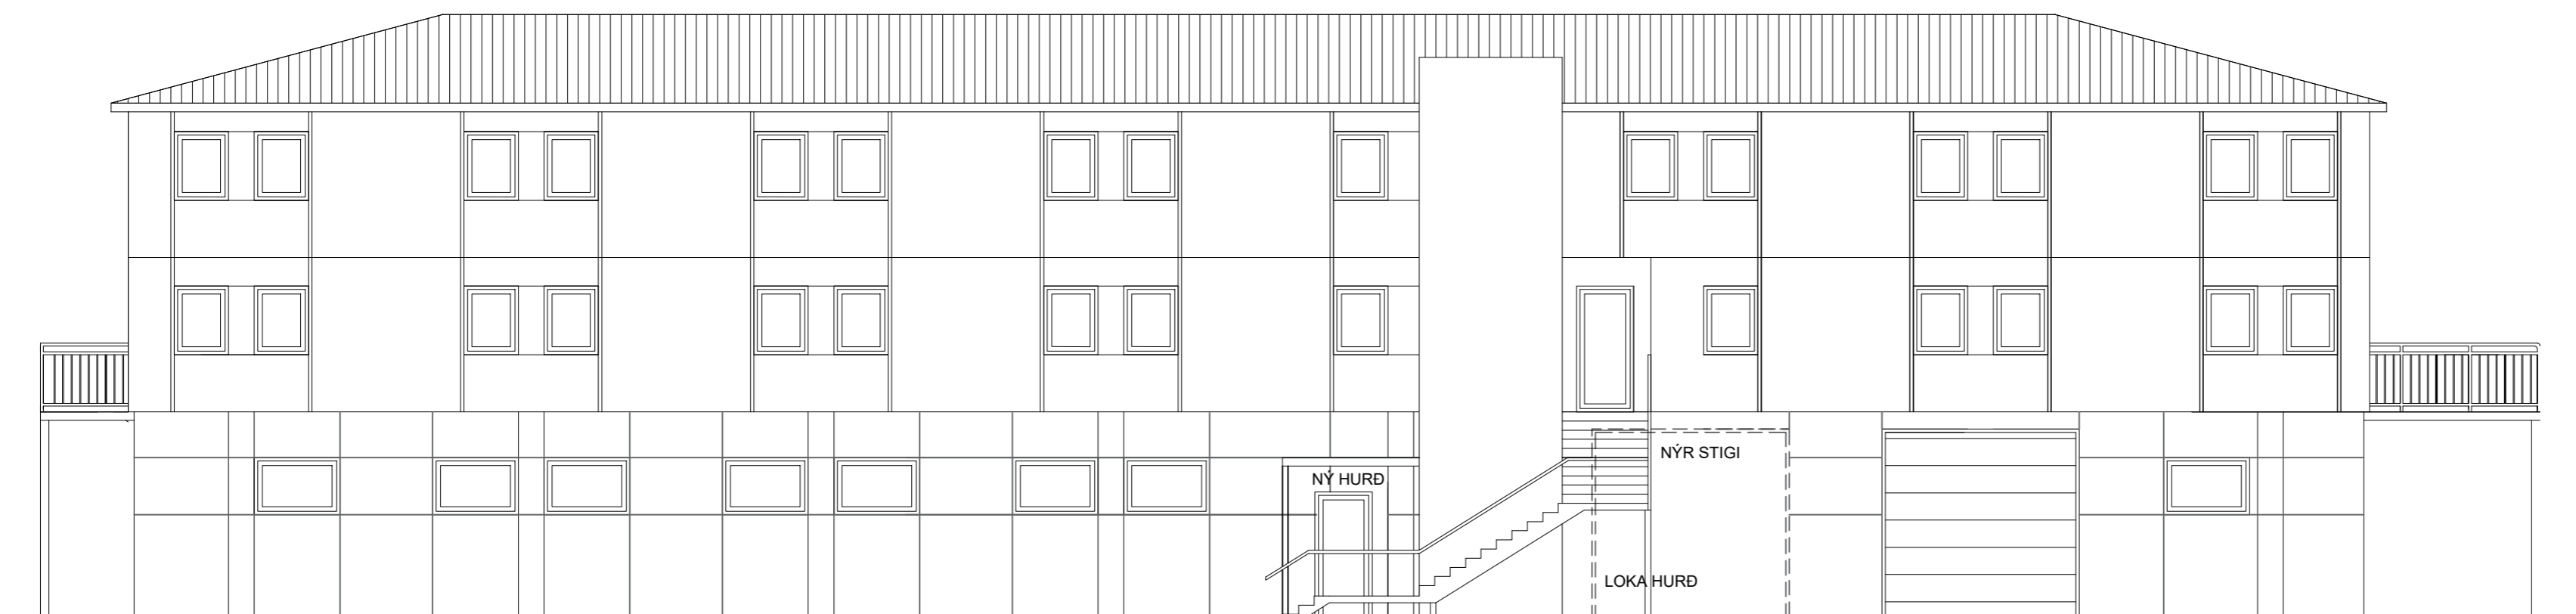

Norður
1 : 100

Suður
1 : 100

Vestur
1 : 100

Austur
1 : 100

SKÝRINGAR:
ÖLL MÁL Í mm NEMA ANNAD SÉ TEKID FRAM.

Útg.	Dags.	Breyting	Br.af.
Verkefni: HÓTEL NORÐURLJÓS			
Staður: Aðalbraut 2, 675 Raufarhöfn			
Teikniflokkur: Aðalteikningar			
Landnúmer:	L154505	Staðgreinir:	6100-13-9998500
Útlit			
Teiknað af:	AMH	Mælikvarði:	1:100
Yfirfarið af:	AÖB	Dagsetning:	19.12.2022
Hönnuður:			
Hönnunarstjóri:			
 Anna Margrét Hauksdóttir arkitekt - kt. 120665-3169 Anton Örn Brynjásson verkfræðingur - kt. 270559-7199 Fanney Hauksdóttir arkitekt - kt. 170561-7249 Kári Magnússon byggingafræðingur - kt. 081171-5649			
AVH ehf. - Arkitektúr-Verkfræði-Hönnun Kaupangi - Mýrarvegi - 600 Akureyri / Sími: 460 4400 Þinghólstræði 27 - 101 Reykjavík / Sími 561 4400 avh@avh.is - www.avh.is		A103 Númer	Útgáfa
HÖNNUÐUR ASKILUR SÉR ALLAN RETT Á TEIKNINGUM - FJÖLFÖLDUN ER HÁÐ SKRIFLEGU SAMÞYKKI			