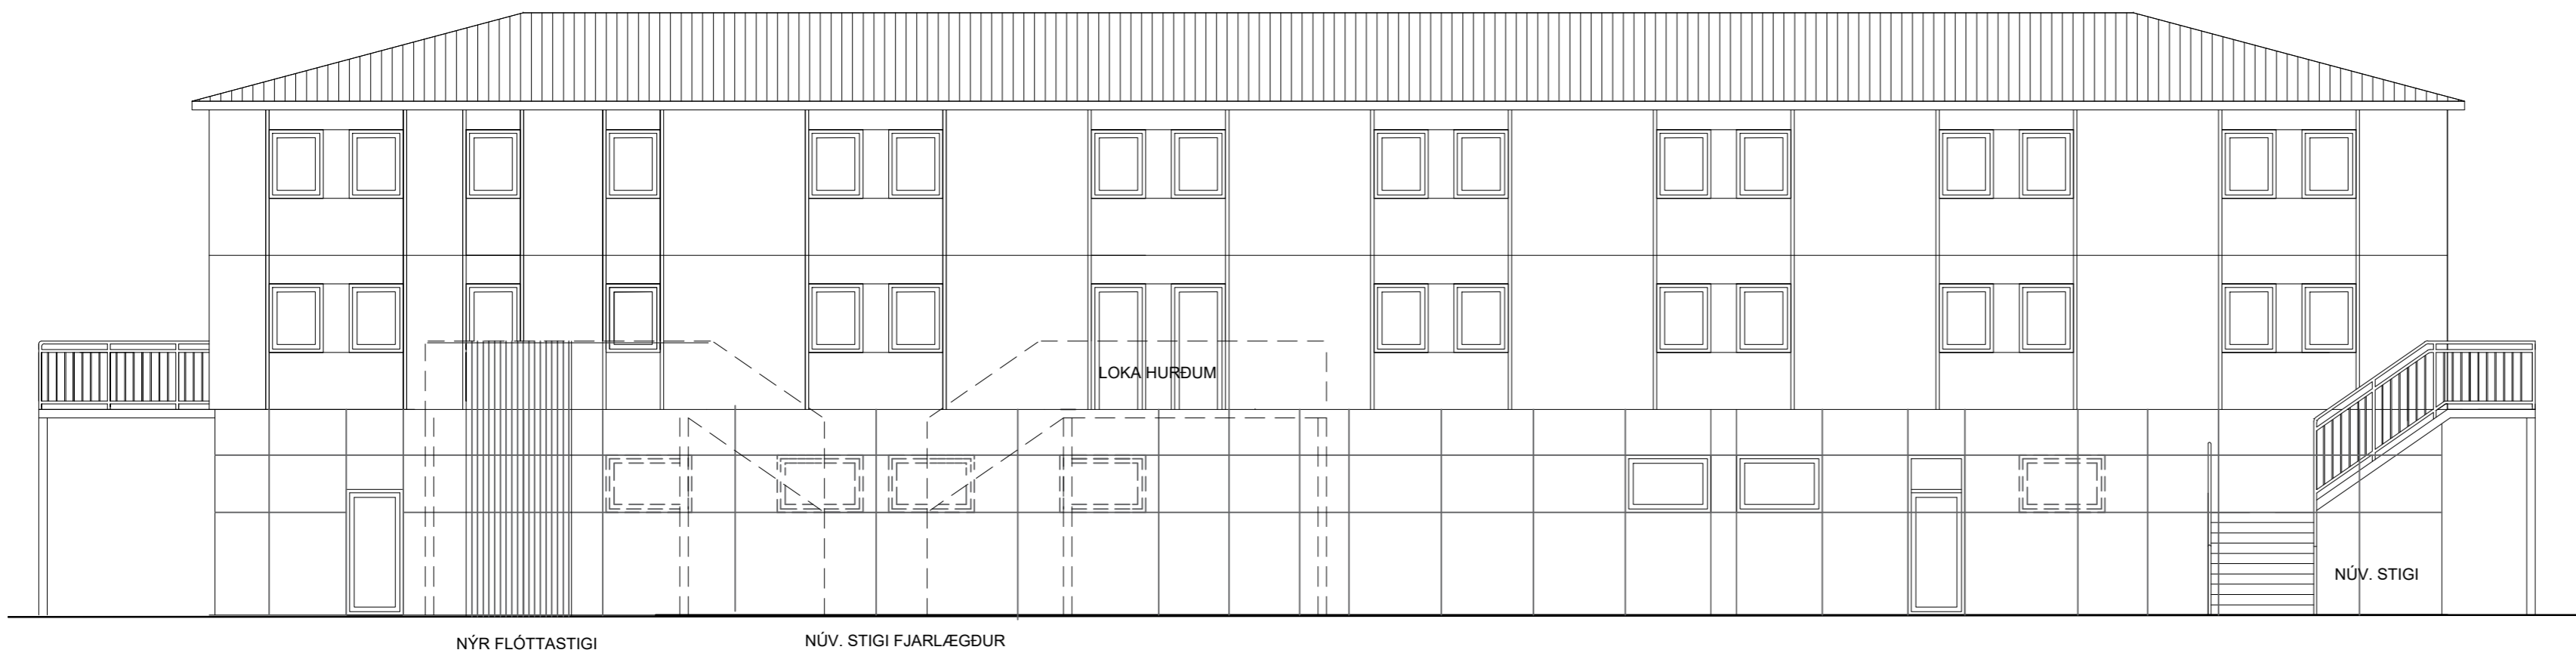

Norður
1 : 100

Suður
1 : 100

Vestur
1 : 100

Austur
1 : 100

SKÝRINGAR:
ÖLL MÁL Í mm NEMA ANNAD SÉ TEKID FRAM.

Útg.	Dags.	Breyting	Br.af.
Verkefni: HÓTEL NORÐURLJÓS			
Staður: Aðalbraut 2, 675 Raufarhöfn			
Teikniflokkur: Aðalteikningar			
Landnúmer:	L154505	Staðgreinir:	6100-13-9998500
Útlit			
Teiknað af:	AMH	Mælikvarði:	1:100
Yfirfarið af:	AÖB	Dagsetning:	19.12.2022
Hönnuður:			
Hönnunarstjóri:			
 Anna Margrét Hauksdóttir arkitekt - kt. 120665-3169 Anton Örn Brynjásson verkfræðingur - kt. 270559-7199 Fanney Hauksdóttir arkitekt - kt. 170561-7249 Kári Magnússon byggingafræðingur - kt. 081171-5649			
AVH ehf. - Arkitektúr-Verkfræði-Hönnun Kaupangi - Mýrarvegi - 600 Akureyri / Sími: 460 4400 Þinghólstræði 27 - 101 Reykjavík / Sími 561 4400 avh@avh.is - www.avh.is		A103 Númer	Útgáfa
HÖNNUÐUR ASKILUR SÉR ALLAN RETT Á TEIKNINGUM - FJÖLFÖLDUN ER HÁÐ SKRIFLEGU SAMÞYKKI			